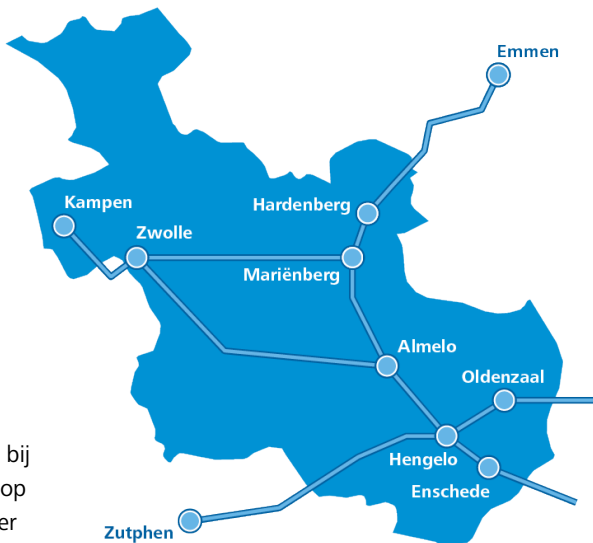

Blauwnet is geen vervoerder, maar een samenwerkingsverband tussen Keolis Nederland, Arriva en Eurobahn.

Blauwnet maakt reizen met het OV in Overijssel nog eenvoudiger:

- Je reist met één in- en uitcheck op alle regionale treintrajecten in Overijssel.
- Reis je op saldo en stap je over van Blauwnet op een aansluitende bus van Arriva of Keolis? Dan betaal je in de bus niet opnieuw het opstaptarief. Dit geldt ook andersom.

Waar reis ik met Blauwnet?

Blauwnet geldt voor alle regionale treintrajecten in Overijssel.

Zwolle - Kampen (Keolis NL)

Zwolle - Enschede (Keolis NL)

Zwolle - Emmen (Arriva)

Almelo - Harderberg (Arriva)

Zutphen - Oldenzaal (Keolis NL)

Hengelo - Bielefeld (Eurobahn)*

Enschede - Gronau (DB Regio)*

* op het nederlandse deel.

Hoe herken ik Blauwnet?

Heel simpel: alle regionale treinen die bij Blauwnet horen, zijn blauw. Zo zie je op welke trein je kunt overstappen zonder opnieuw te hoeven in- en uit checken.

Je herkent de Blauwnet in- en uitcheckpaaltjes op de stations aan het Blauwnet logo.